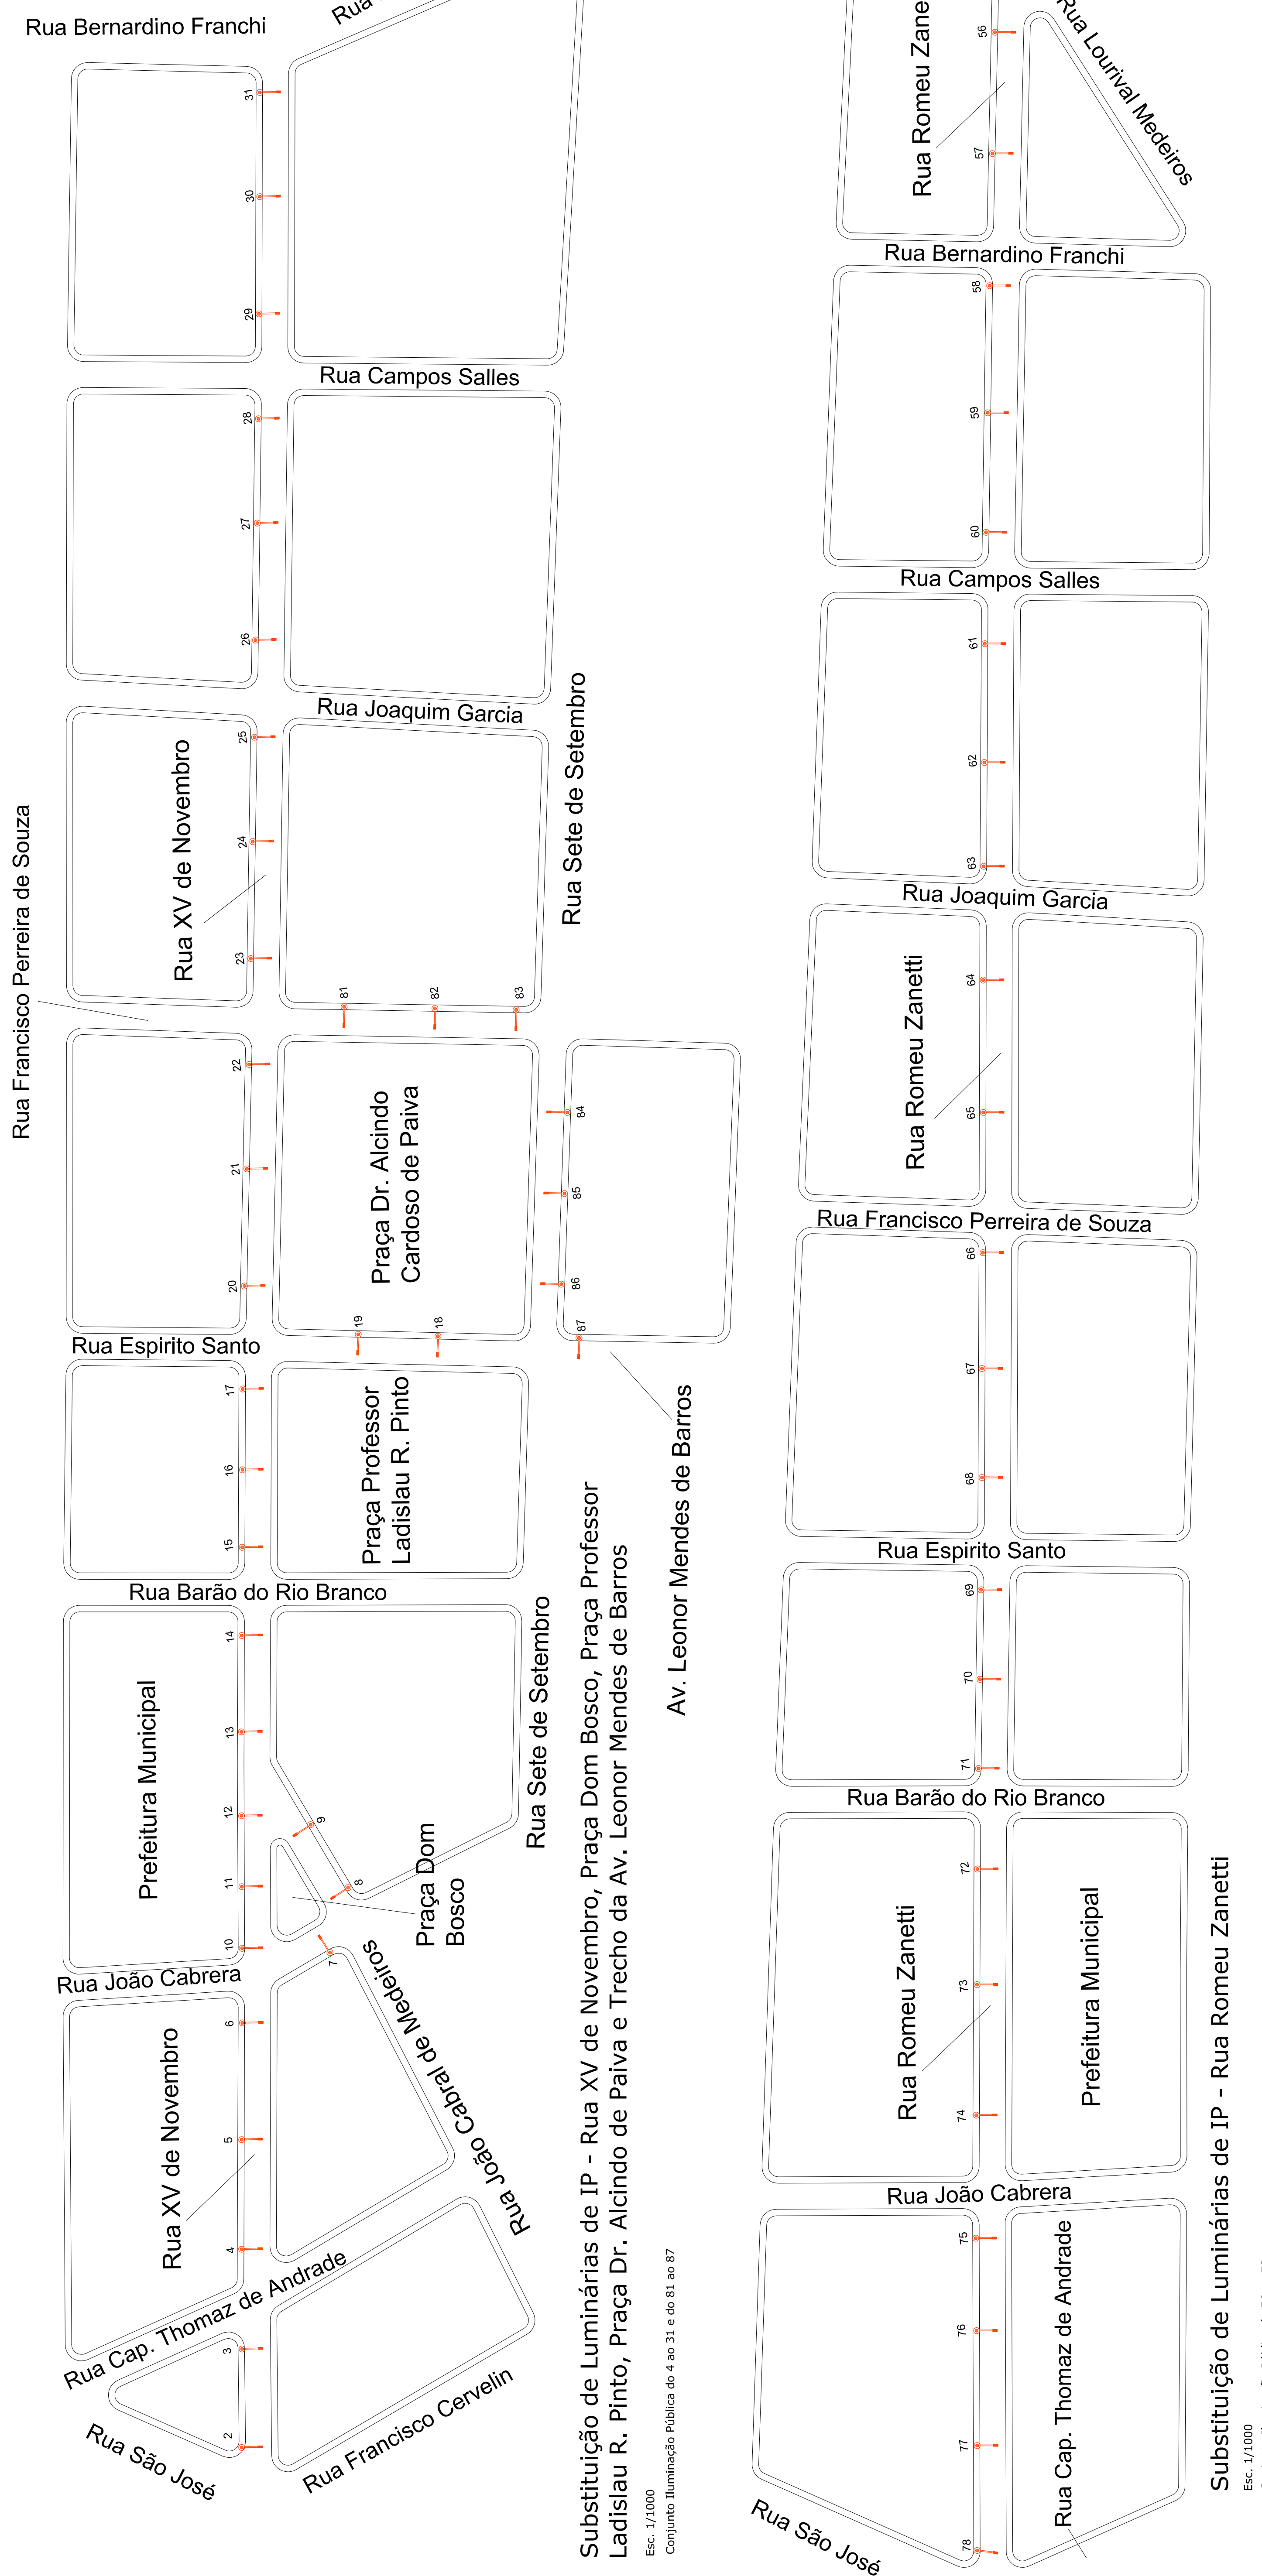

Substituição de Luminárias de IP - Rua XV de Novembro, Praça Dom Bosco, Praça Professor Ladislau R. Pinto, Praça Dr. Alcindo de Paiva e Trecho da Av. Leonor Mendes de Barros

Esc. 1/1000
Conjunto Iluminação Pública do 4 ao 31 e do 81 ao 87

Substituição de Luminárias de IP - Rua Romeu Zanetti

Esc. 1/1000
Conjunto Iluminação Pública do 56 ao 78